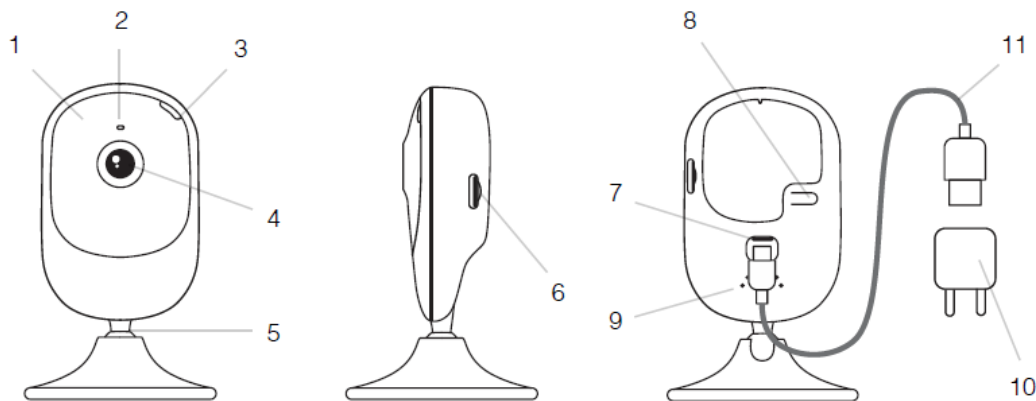

IP камера DS-2CD-VC1W, изготовленная компанией Hikvision по заказу ПАО «Ростелеком», предназначена для онлайн трансляции, записи и просмотра видео через интернет.

Важно!

- ! Перед началом работы, пожалуйста, ознакомьтесь с данным руководством.
- ! Устройство не предназначено для размещения на улице
- ! Устройство может быть размещено на горизонтальной поверхности

1. ИК-подсветка
2. Микрофон
3. Индикатор статуса работы камеры
4. Объектив видеокамеры
5. Кронштейн видеокамеры
6. Слот для карты памяти (microSD)
7. Разъем питания видеокамеры (mini-USB)
8. Кнопка WPS/RESET
9. Динамик
10. Адаптер питания
11. USB-кабель питания